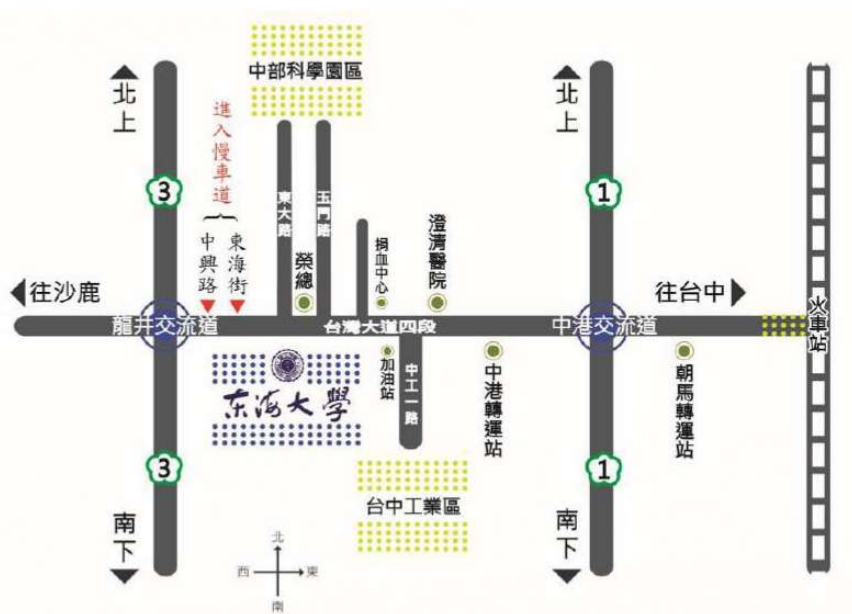

【東海大學交通資訊】

自行開車

- ◇ 行經國道一號(中山高)者，請於 178KM 下中港交流道，往沙鹿方向行駛，直行約 4公里即可到達本校。欲到第二教學區可於捐血中心路口迴轉至慢車道，由第二教學區側門入校。
- ◇ 行經國道三號(中二高)者，請於 183KM 下龍井交流道，於前方中興路、東海街兩入口進入慢車道，往台中市區方向行駛，直行約 4公里即可到達本校。

如何到東海

市區公車

台中客運 諮詢電話:0800-800126

於臺中火車站搭車：323路、324路。
於大肚火車站發車：325路。
於朝馬(黎明路)搭車：28路。
於朝馬(臺灣大道)搭車：60路、69路。
第一校區請於「台中榮總」站下車，
第二校區請於「玉門路」或「台中捐血中心」站下車。

巨業客運 諮詢電話：0800-588778

巨業大甲店發車：「大甲站-臺中火車站」305路，
第一校區請於「台中榮總」站下車，第二校區請於「玉門路」站下車。

統聯客運 諮詢電話:0800-676676

於台中火車站或統聯轉運站搭車：75路、326路(深夜公車)。
於朝馬站搭車：75路、326路(深夜公車)。
第一校區請於「台中榮總」站下車，第二校區請於「台中捐血中心」站下車。
「東海路思義教堂-經貿黎明路口」354公車。

優化公車專用道

路線行經東海大學：300路、301路、302路、303路、304路、305路、306路、
307路、308路、309路、310路。
第一校區請於「台中榮總」站下車，第二校區請於「玉門路」站下車。

※搭乘校內接駁車

申請入學第二階段甄試

校園接駁車路線 及 停靠站

東海大學校園廣闊優美，校園內有世界著名的路思義教堂，浪漫的綠色走廊—文理大道，優雅詩意的唐式建築，濃濃乳牛風的東海乳品小棧，具藝術氣息的音樂系及美術系館，當然還有東海牧場與可愛的乳牛們。

日期：115年5月16日(星期六)、5月17日(星期日)

A車 (上行)

校門口→(右轉)力行路→人文大樓語文館後方→科技大樓→社會科學院→科技路法、農學院→(左轉)約農路文理大道口→(右轉)篤信路銘賢堂→乳品小棧→音美館→管理學院→第二教學區學生宿舍→力行路→(右轉)約農路→校門口